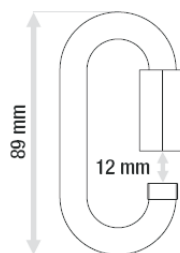

0935 - 0949 OVAL QUICK LINK Ø 10 mm

Овальное соединительное звено, сделано из 10mm стального прутка. CE маркировка, включая индивидуальный номер.

Доступны два варианта::

Арт.0935: оцинкованная углеродистая сталь;

Арт.0949: нержавеющая сталь.

CE EN 362 - EN 12275

РАБОТА НА ВЫСОТЕ

| MODEL | KN |  |  | LOCK |  |
|-------|----|--|---|------|---|
| 0935 | 45 | 10 | 10 | LOCK | 17 mm |
| 0949 | 55 | 10 | 10 | | |

ИНФОРМАЦИЯ