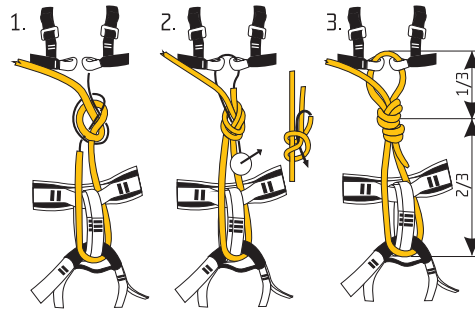

**SINGING ROCK
TRACEABILITY LABEL**

**ETIKETA
SLEDovatELNOSTI**

1 2 3
4 001/9999/10/16
5 DOME
6 SIZE: L/XL
TYPE C