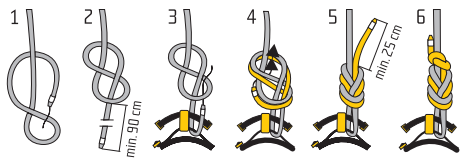

**SINGING ROCK
TRACEABILITY LABEL**

**ETIKETA
SLEDovatELNOSTI**

1 2 3
4 001/9999/10/16
5 DOME
6 SIZE: L/XL
TYPE C