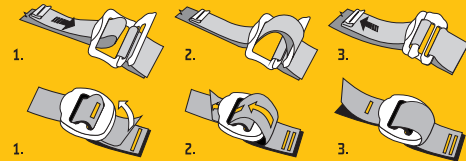

**SINGING ROCK
TRACEABILITY LABEL**

**ETIKETA
SLEDovatELNOSTI**

1 2 3
4 001/9999/10/16
5 DOME
6 SIZE: L/XL
TYPE C