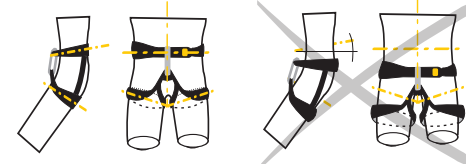

**SINGING ROCK
TRACEABILITY LABEL**

**ETIKETA
SLEDovatELNOSTI**

1 2 3
4 001/9999/10/16
5 DOME
6 SIZE: L/XL
TYPE C