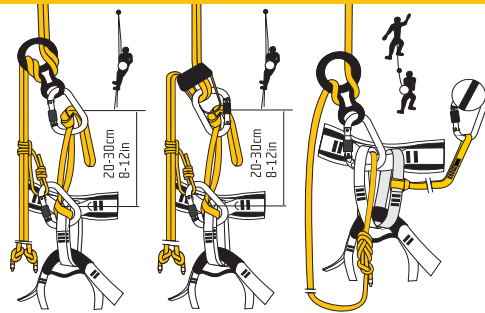

**SINGING ROCK
TRACEABILITY LABEL**

**ETIKETA
SLEDovatELNOSTI**

1 2 3
4 001/9999/10/16
5 DOME
6 SIZE: L/XL
TYPE C