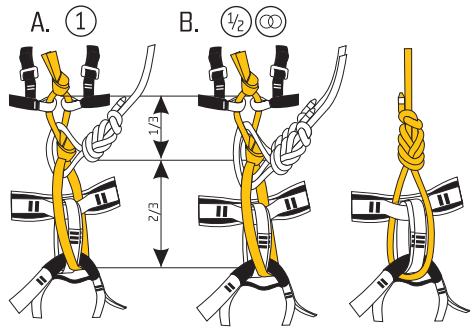

**SINGING ROCK
TRACEABILITY LABEL**

**ETIKETA
SLEDovatELNOSTI**

1 2 3
4 001/9999/10/16
5 DOME
6 SIZE: L/XL
TYPE C