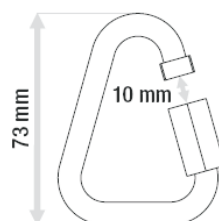

0955 - 0991 DELTA QUICK LINK Ø 8 mm

Треугольное соединительное звено, сделано из 8mm стального прутка. CE маркировка, включая индивидуальный номер.

Доступно в 2 вариантах:

Арт.0955: оцинкованная углеродистая сталь;

Арт.0991: нержавеющая сталь.

CE EN 362 - EN 12275

РАБОТА НА ВЫСОТЕ

MODEL	KN			LOCK 	14 mm
0955	30	10			
0991	35	10			

0955

0991