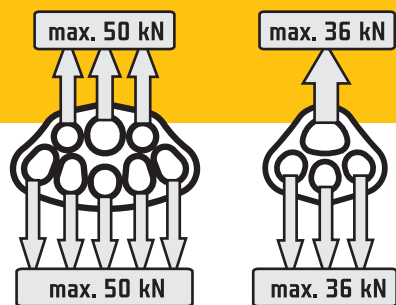

Breaking load