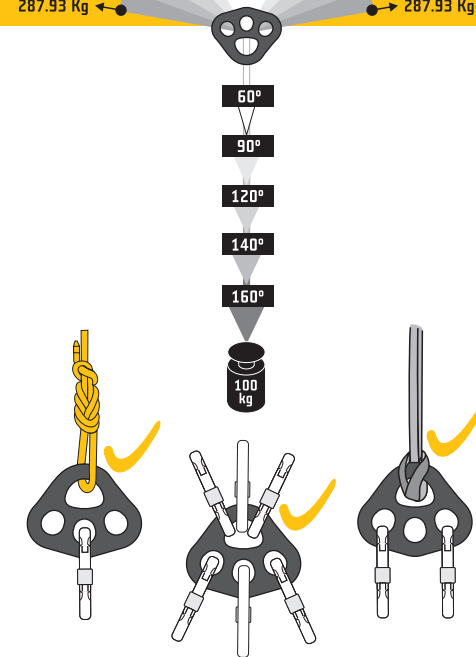

Breaking load

Anchoring

Reading and understanding instruction for use are required to use this product!
Bez důkladného pročtení a pochopení návodu k použití nepoužívejte tento výrobek

3 3 years guarantee
3 roky záruka

[EN] CE certification	[EN] producer	[EN] individual No.	[EN] product code
[CZ] CE značka shody	[CZ] výrobce	[CZ] jedinečné č.	[CZ] kód výrobku
[DE] CE Bescheinigung	[DE] Produzent	[DE] eindeutige Nummer	[DE] Produkt-Code
[FR] CE certificat	[FR] producteur	[FR] numéro unique	[FR] code produit
[ES] CE certificación	[ES] productor	[ES] número único	[ES] código de producto

[EN] notified body	[EN] strength
[CZ] e. notifikované	[CZ] pevnost
[DE] benannte Stelle	[DE] Stärke
[FR] organisme notifié	[FR] résistance
[ES] organismo notificado	[ES] resistencia

3. [EN] consult instructions for use
   [CZ] viz návod k použití
   [DE] Gebrauchsanweisung beachten
   [FR] Consulter les instructions d'utilisation
   [ES] Consulte las instrucciones de uso
4. [EN] month / year of manufacture
   [CZ] měsíc / rok výroby
   [DE] produktion monat / jahr
   [FR] mois / année fabrication
   [ES] mes / año de producción

Directive / směrnice
PSA 89/686/EEC, Nar. vlády 21/2003 Sb.

Certified and product inspection done by /
Certifikoval a dohled nad výrobkem prováděl:

CE 1019

VVUU, a.s. Ostrava-Radvanice, Czech Republic
NB 1019

7/2016

16R61690010 0616

SINGING ROCK s.r.o.
Poniklá 317 • CZ - 51401 Poniklá • Czech Republic
Tel. +420 481 585 007 • Fax. +420 481 540 040
E-mail: ingo@singingrock.cz

www.singingrock.com

RIGGING PLATE